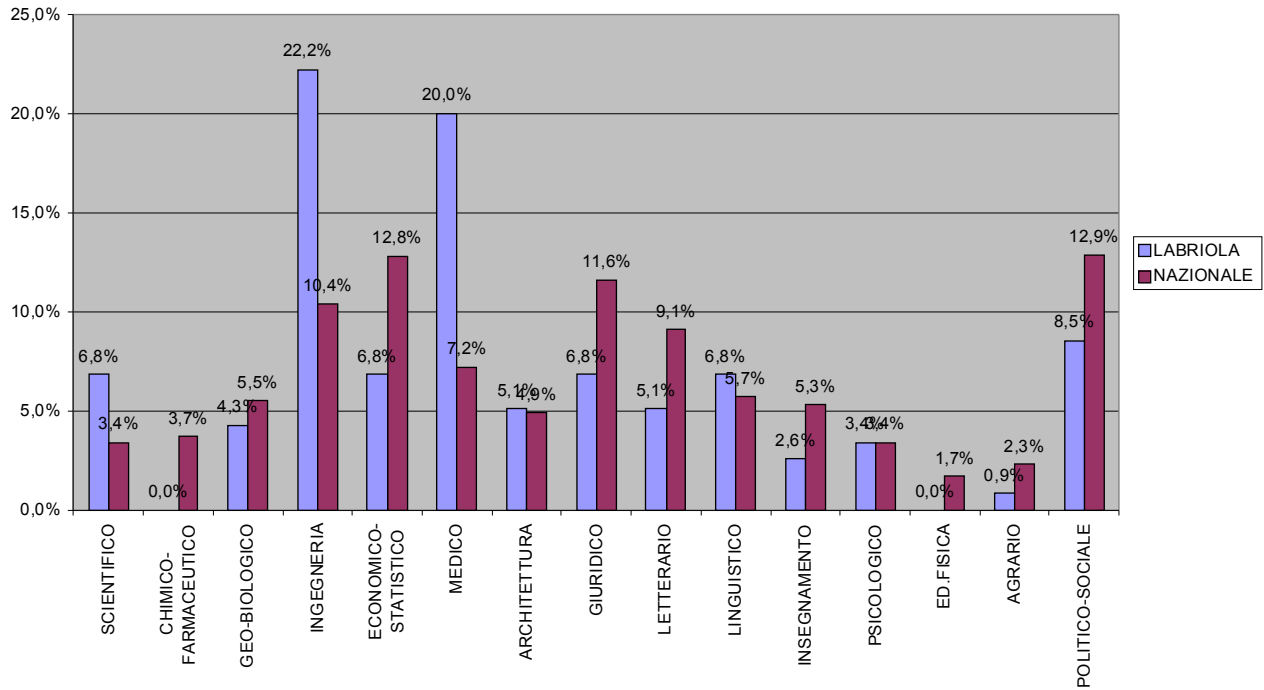

SONDAGGIO EFFETTUATO TRA I DIPLOMATI DEL 2005

SCELTA AREA DI STUDI

Nota: Area Scientifica Dura comprende Matematica, Fisica, Chimica.

ANALISI PER RAGGRUPPAMENTO DEI CORSI DI LAUREA

SCELTA GRUPPO - DIPLOMATI 2005

ANALISI PER CORSI TRADIZIONALI(SEZIONI A-B-E) E SPERIMENTALI(SEZIONI C-D-F)

SCELTA GRUPPO - LICEO TRADIZIONALE

SCELTA GRUPPO - INDIRIZZI SPERIMENTALI

CONFRONTO TRA I DATI DELLE MATRICOLE NAZIONALI E I DIPLOMATI LABRIOLA

CONFRONTO LABRIOLA - MATRICOLE NAZIONALI

SCelta ATENEI