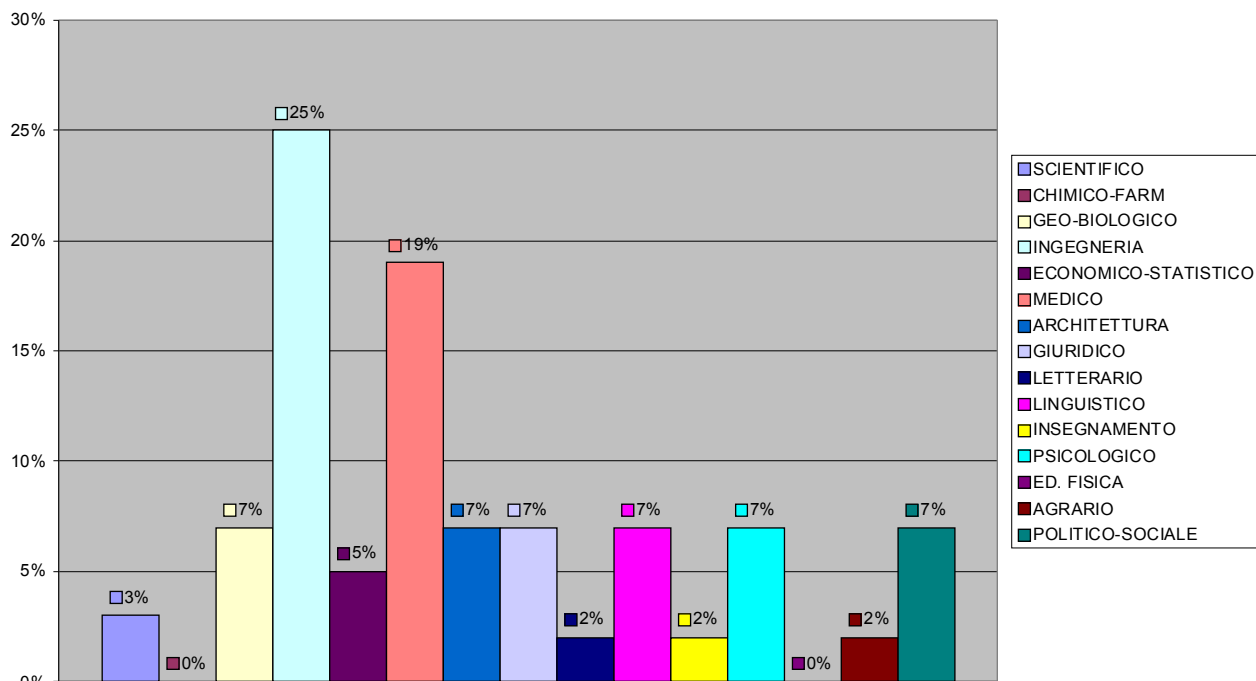

SONDAGGIO EFFETTUATO TRA I DIPLOMATI DEL 2005

SCELTA AREA DI STUDI

Nota: Area Scientifica Dura comprende Matematica, Fisica, Chimica.

ANALISI PER RAGGRUPPAMENTO DEI CORSI DI LAUREA

SCELTA GRUPPO - DIPLOMATI 2005

ANALISI PER CORSI TRADIZIONALI(SEZIONI A-B-E) E SPERIMENTALI(SEZIONI C-D-F)

SCELTA GRUPPO - LICEO TRADIZIONALE

SCELTA GRUPPO - INDIRIZZI SPERIMENTALI

CONFRONTO TRA I DATI DELLE MATRICOLE NAZIONALI E I DIPLOMATI LABRIOLA

CONFRONTO LABRIOLA - MATRICOLE NAZIONALI

SCelta ATENEI