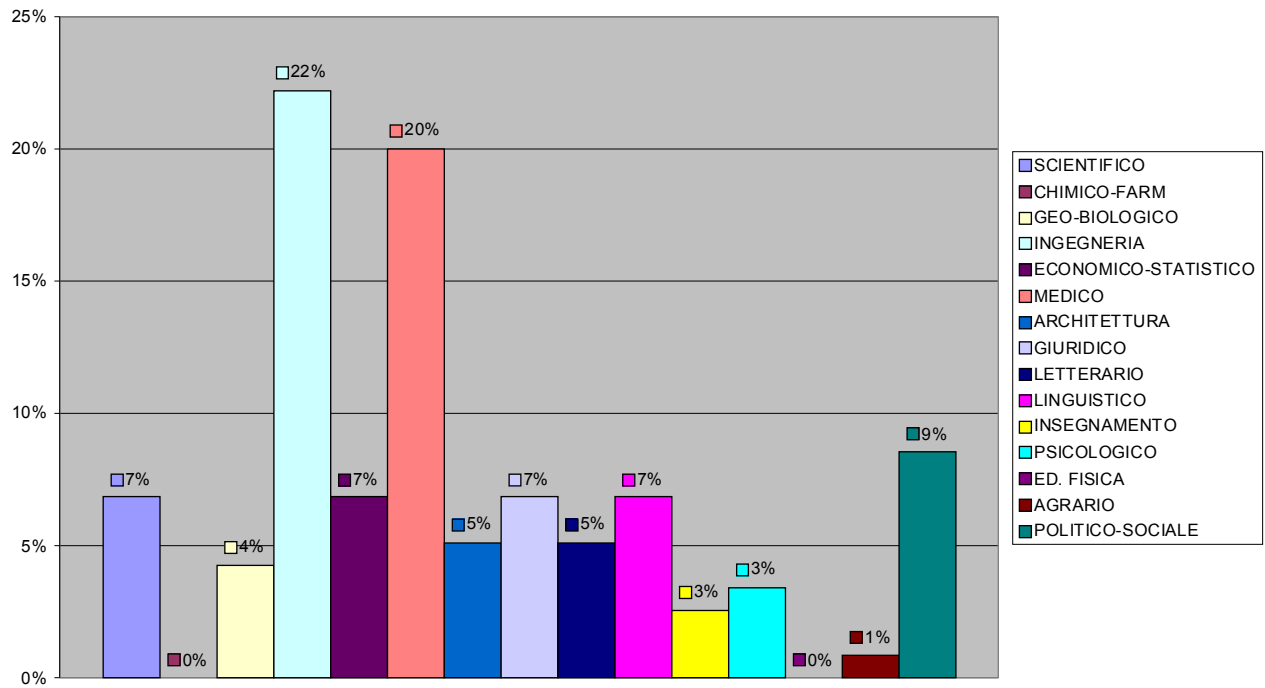

SONDAGGIO EFFETTUATO TRA I DIPLOMATI DEL 2005

SCELTA AREA DI STUDI

Nota: Area Scientifica Dura comprende Matematica, Fisica, Chimica.

ANALISI PER RAGGRUPPAMENTO DEI CORSI DI LAUREA

SCELTA GRUPPO - DIPLOMATI 2005

ANALISI PER CORSI TRADIZIONALI(SEZIONI A-B-E) E SPERIMENTALI(SEZIONI C-D-F)

SCELTA GRUPPO - LICEO TRADIZIONALE

SCELTA GRUPPO - INDIRIZZI SPERIMENTALI

CONFRONTO TRA I DATI DELLE MATRICOLE NAZIONALI E I DIPLOMATI LABRIOLA

CONFRONTO LABRIOLA - MATRICOLE NAZIONALI

SCelta ATENEI