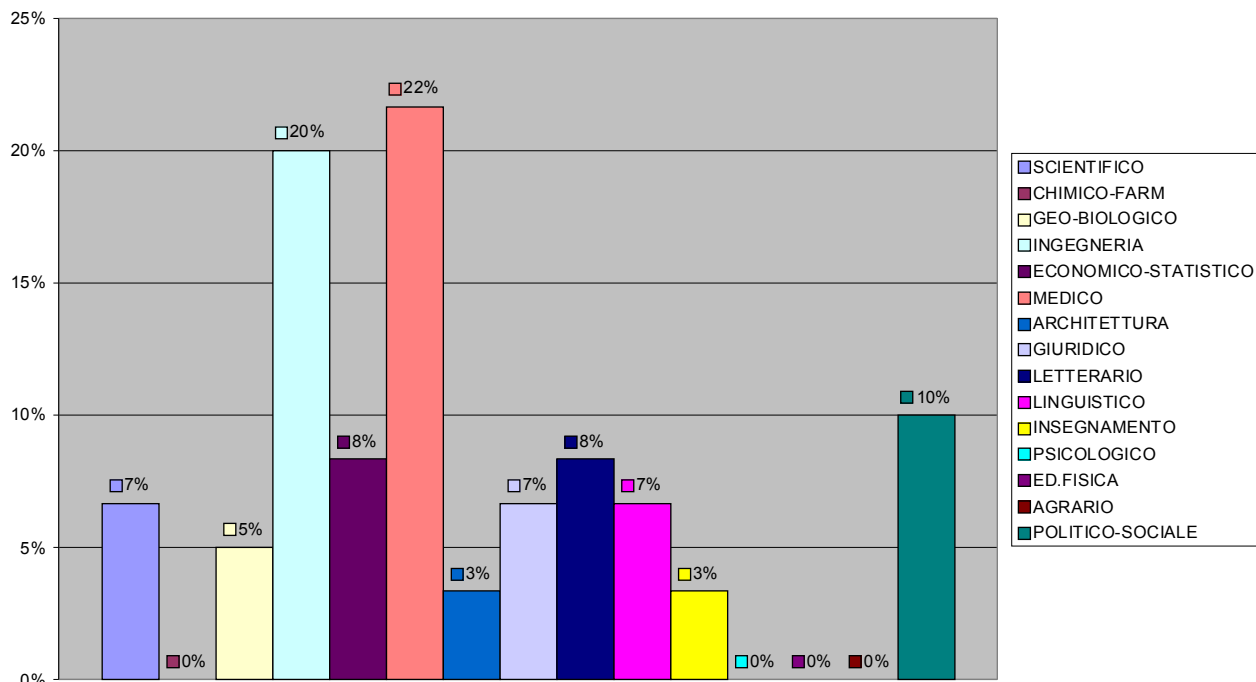

SONDAGGIO EFFETTUATO TRA I DIPLOMATI DEL 2005

SCELTA AREA DI STUDI

Nota: Area Scientifica Dura comprende Matematica, Fisica, Chimica.

ANALISI PER RAGGRUPPAMENTO DEI CORSI DI LAUREA

SCELTA GRUPPO - DIPLOMATI 2005

ANALISI PER CORSI TRADIZIONALI(SEZIONI A-B-E) E SPERIMENTALI(SEZIONI C-D-F)

SCELTA GRUPPO - LICEO TRADIZIONALE

SCELTA GRUPPO - INDIRIZZI SPERIMENTALI

CONFRONTO TRA I DATI DELLE MATRICOLE NAZIONALI E I DIPLOMATI LABRIOLA

CONFRONTO LABRIOLA - MATRICOLE NAZIONALI

SCelta ATENEI